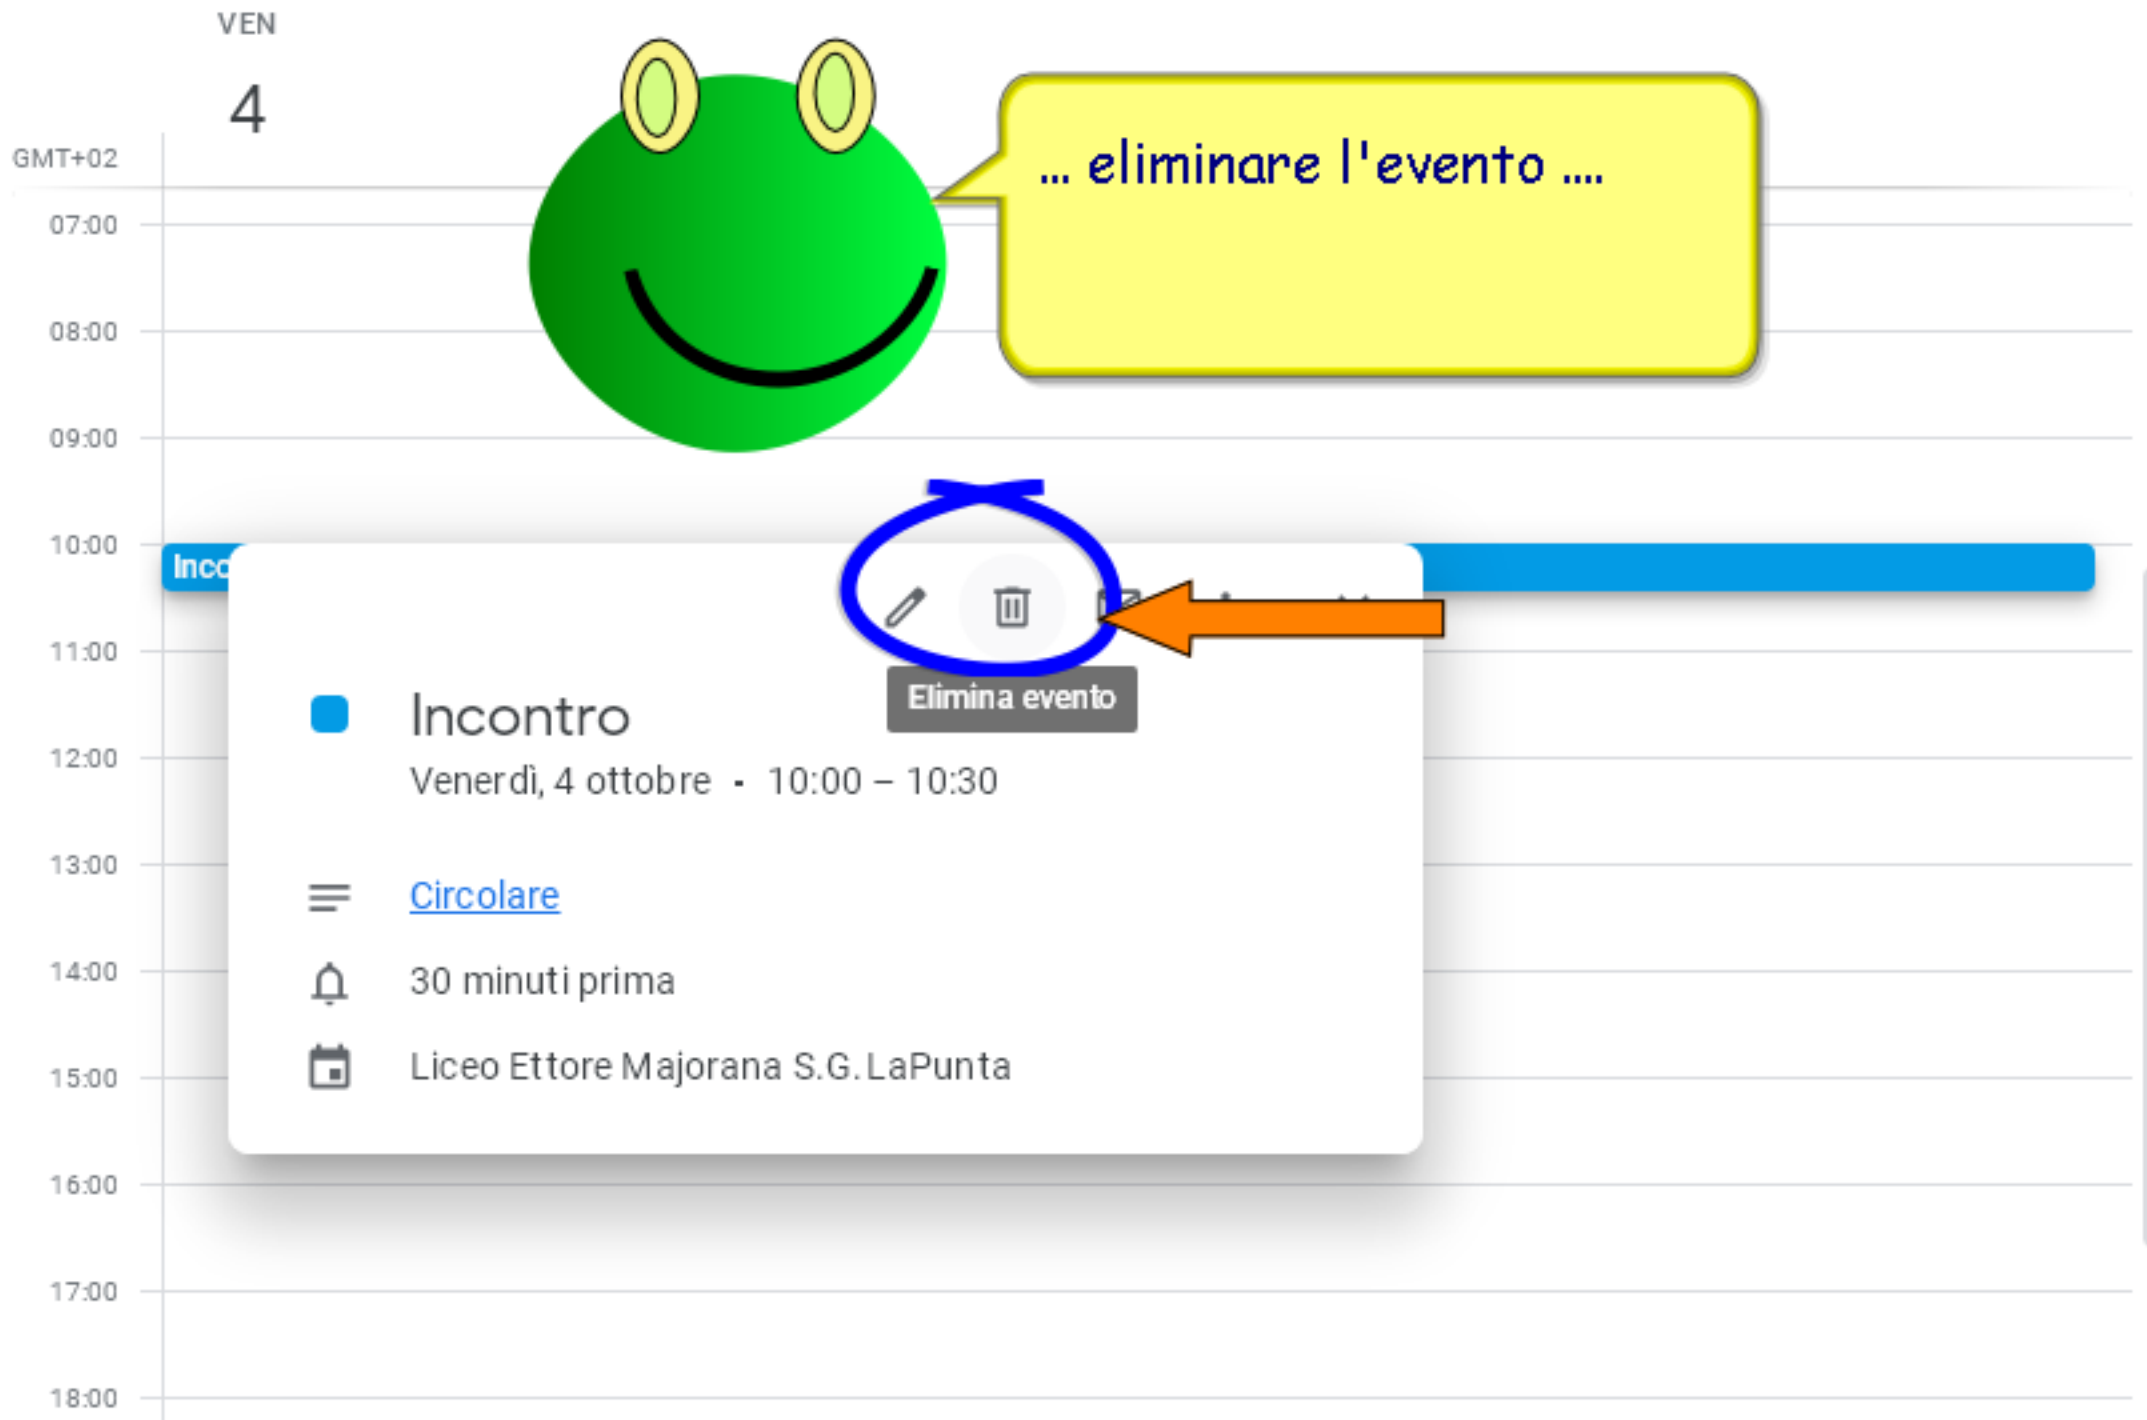

Crea

Ottobre 2019 < >

D	L	M	M	G	V	S
29	30	1	2	3	4	5
6	7	8	9	10	11	12
13	14	15	16	17	18	19
20	21	22	23	24	25	26
27	28	29	30	31	1	2
3	4	5	6	7	8	9

Cerca persone

1. I miei calendari
2. ☒ Liceo Ettore Majorana S.G....
   - ☐ Compleanni
   - ☐ Promemoria
   - ☐ Tasks
3. Altri calendari
4. ☒ Festività in Italia