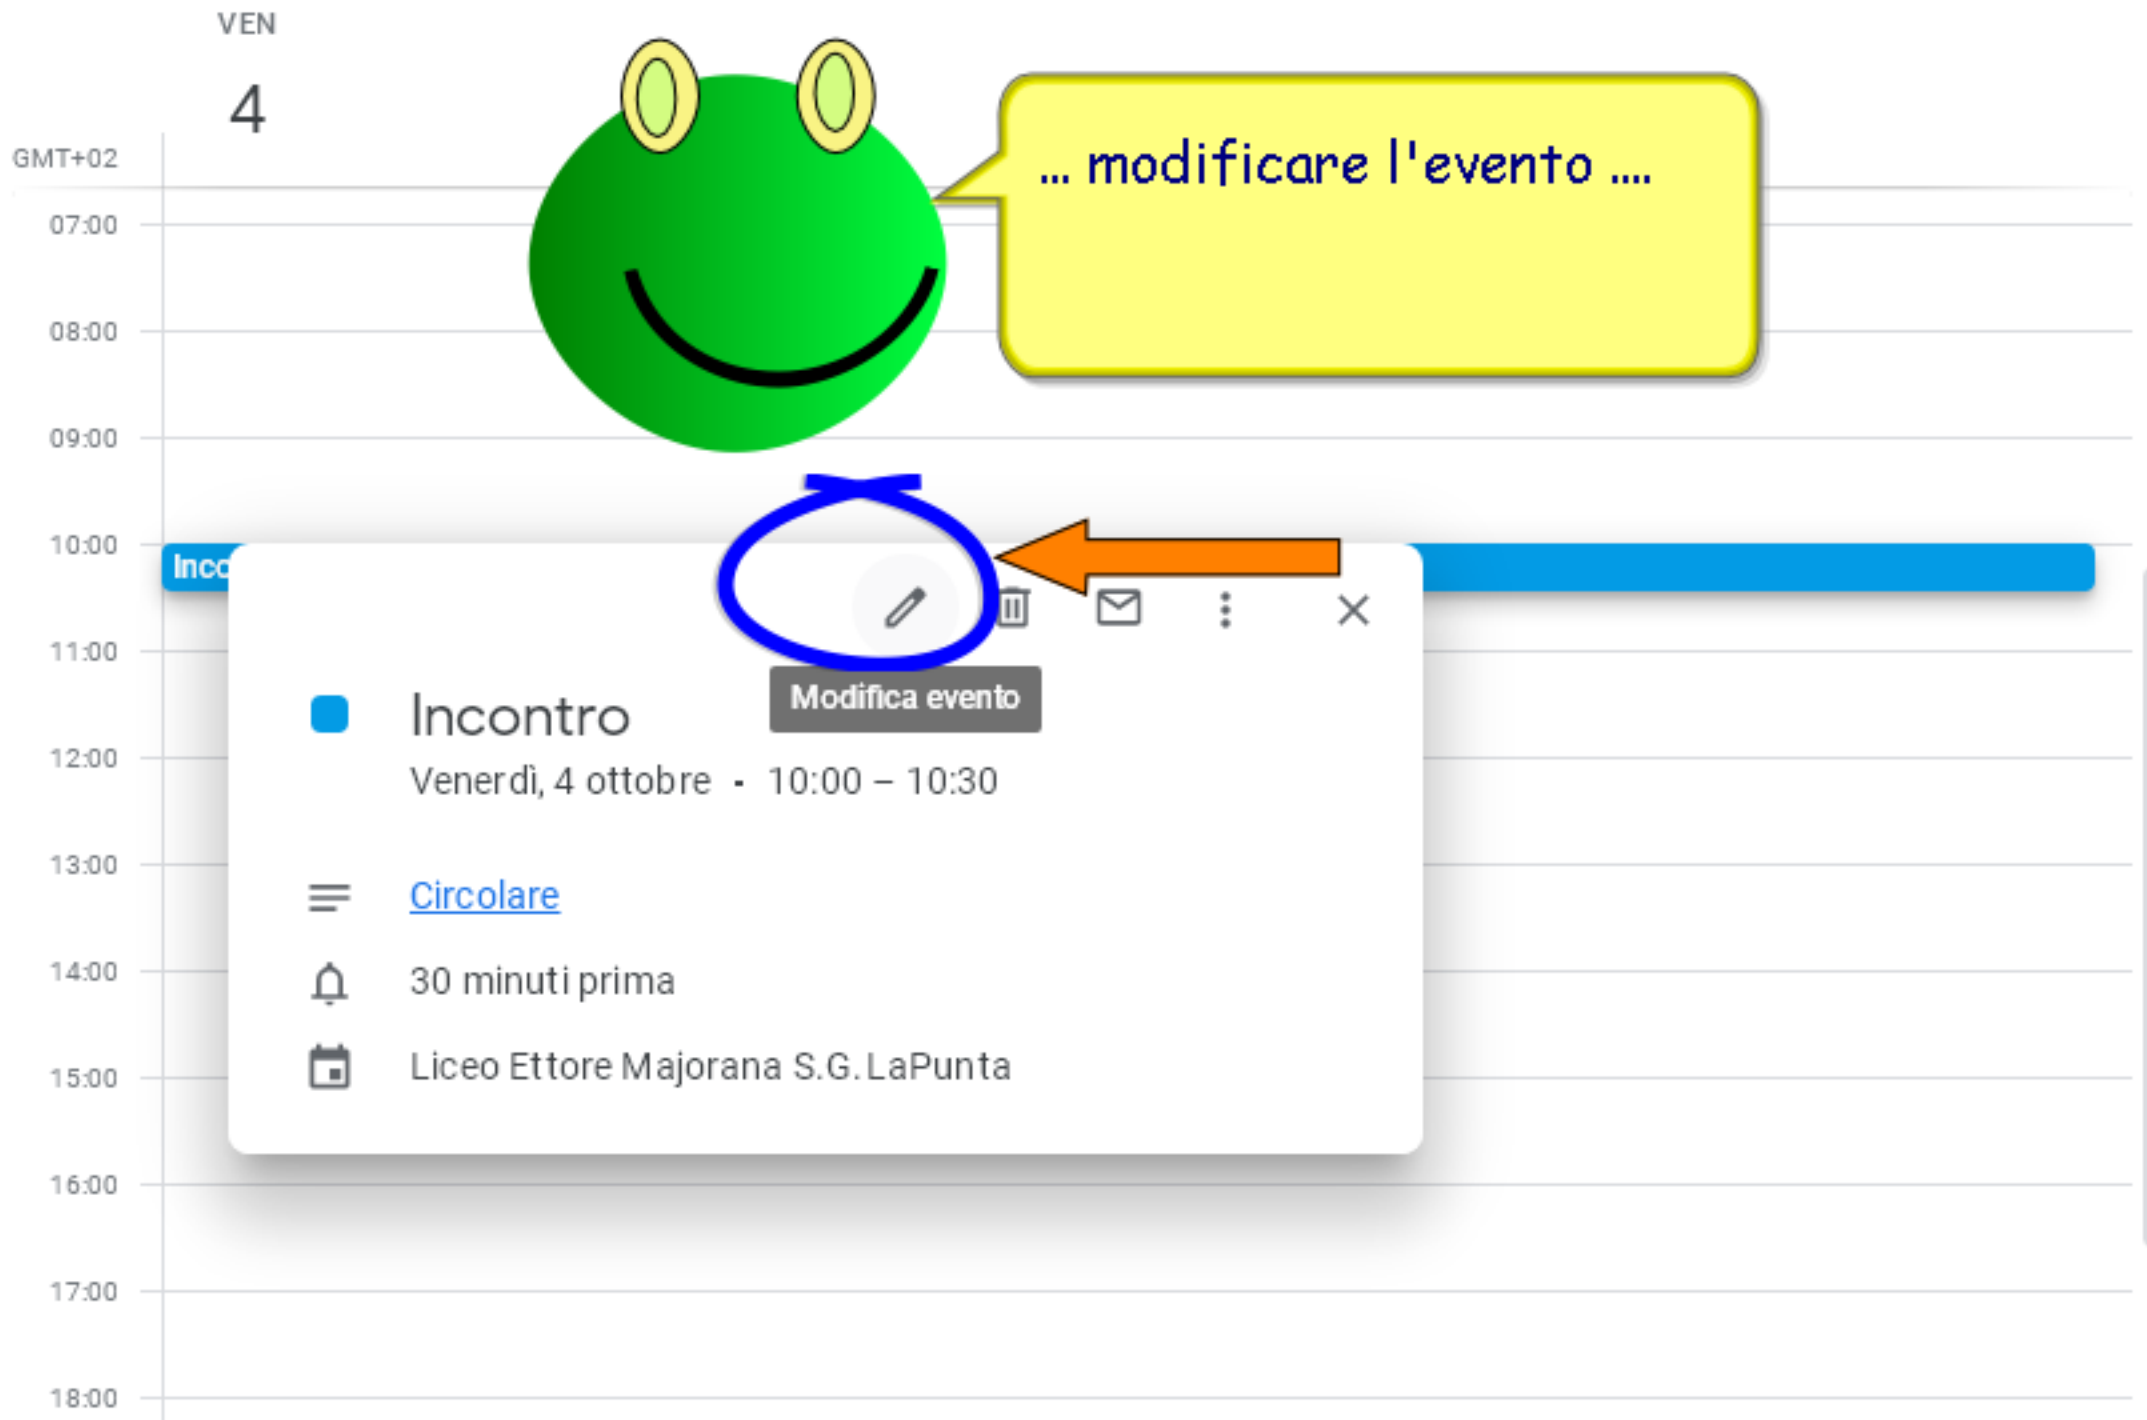

Crea

Ottobre 2019

D	L	M	M	G	V	S
29	30	1	2	3	4	5
6	7	8	9	10	11	12
13	14	15	16	17	18	19
20	21	22	23	24	25	26
27	28	29	30	31	1	2
3	4	5	6	7	8	9

Cerca persone

I miei calendari

- ☒ Liceo Ettore Majorana S.G....
- ☐ Compleanni
- ☐ Promemoria
- ☐ Tasks

Altri calendari

- ☒ Festività in Italia